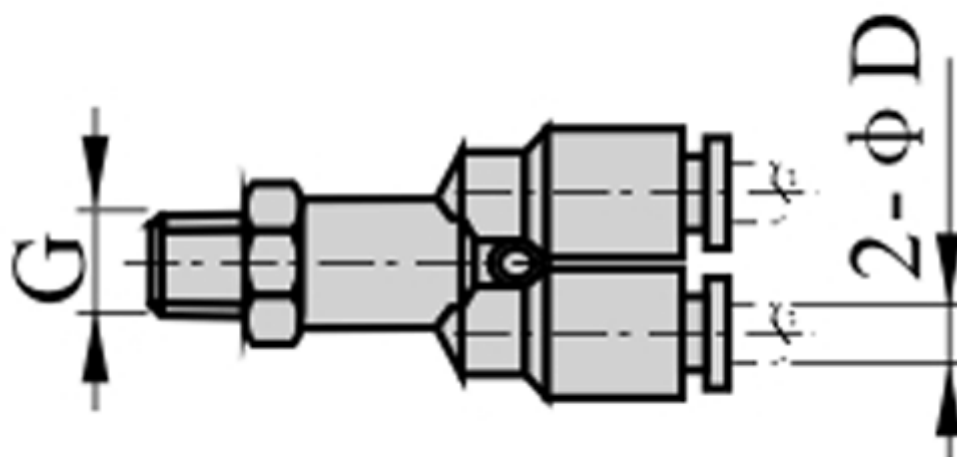

Varenummer: 58EPX603
Beskrivelse: Fitting EPX603
Y-stykke, gevind 3/8", slangediameter 6

Mål

D = 6
Gevind = 3/8"